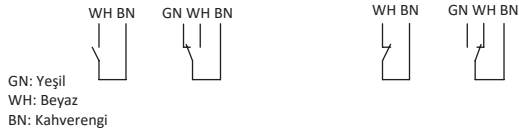

## Parmak tip seviye şalteri Broken finger switches

### 207 KS ..N Mekanik eklemli parmak tip seviye şalteri Broken finger switches with mechanical joint

Model Type no.	Anahtarlama voltajı Switching voltage	Anahtarlama akımı Switching current	Anahtarlama gücü Switching power	Koruma Sınıfı Protection class
207 KS 12N	max. 250 V	max. 1,0 A	max. 50 W / 50 VA	IP 67
207 KS 14N	max. 250 V	max. 1,0 A	max. 50 W / 50 VA	
207 KS 22N	max. 48 V	max. 0,25 A	max. 3 W / 3 VA	
207 KS 24N	max. 48 V	max. 0,25 A	max. 3 W / 3 VA	