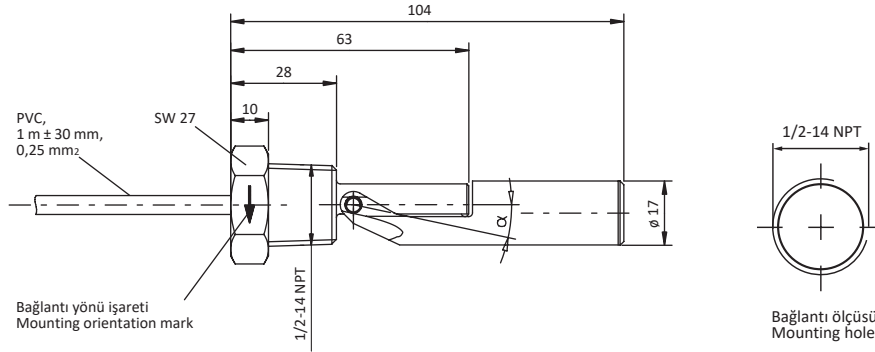

## Parmak tip seviye şalteri Broken finger switches

### 207 KS ..N Mekanik eklemli parmak tip seviye şalteri Broken finger switches with mechanical joint

Model Type no.	Anahtarlama voltajı Switching voltage	Anahtarlama akımı Switching current	Anahtarlama gücü Switching power	Koruma Sınıfı Protection class
207 KS 12N	max. 250 V	max. 1,0 A	max. 50 W / 50 VA	IP 67
207 KS 14N	max. 250 V	max. 1,0 A	max. 50 W / 50 VA	
207 KS 22N	max. 48 V	max. 0,25 A	max. 3 W / 3 VA	
207 KS 24N	max. 48 V	max. 0,25 A	max. 3 W / 3 VA	

Model Type no.	Anahtarlama tipi Contact form	Çalışma sıcaklığı Temperature range	Materyal Material
207 KS 12N	N.O. ya da/or NC	-25...+105°C	PP
207 KS 14N	N.O. ya da/or NC		PA 12
207 KS 22N	C.O.		PP
207 KS 24N	C.O.		PA 12