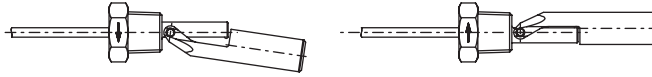

## Parmak tip seviye şalteri Broken finger switches

### 207 KS ..N Mekanik eklemli parmak tip seviye şalteri Broken finger switches with mechanical joint

Model Type no.	Anahtarlama voltajı Switching voltage	Anahtarlama akımı Switching current	Anahtarlama gücü Switching power	Koruma Sınıfı Protection class
207 KS 12N	max. 250 V	max. 1,0 A	max. 50 W / 50 VA	IP 67
207 KS 14N	max. 250 V	max. 1,0 A	max. 50 W / 50 VA	
207 KS 22N	max. 48 V	max. 0,25 A	max. 3 W / 3 VA	
207 KS 24N	max. 48 V	max. 0,25 A	max. 3 W / 3 VA	