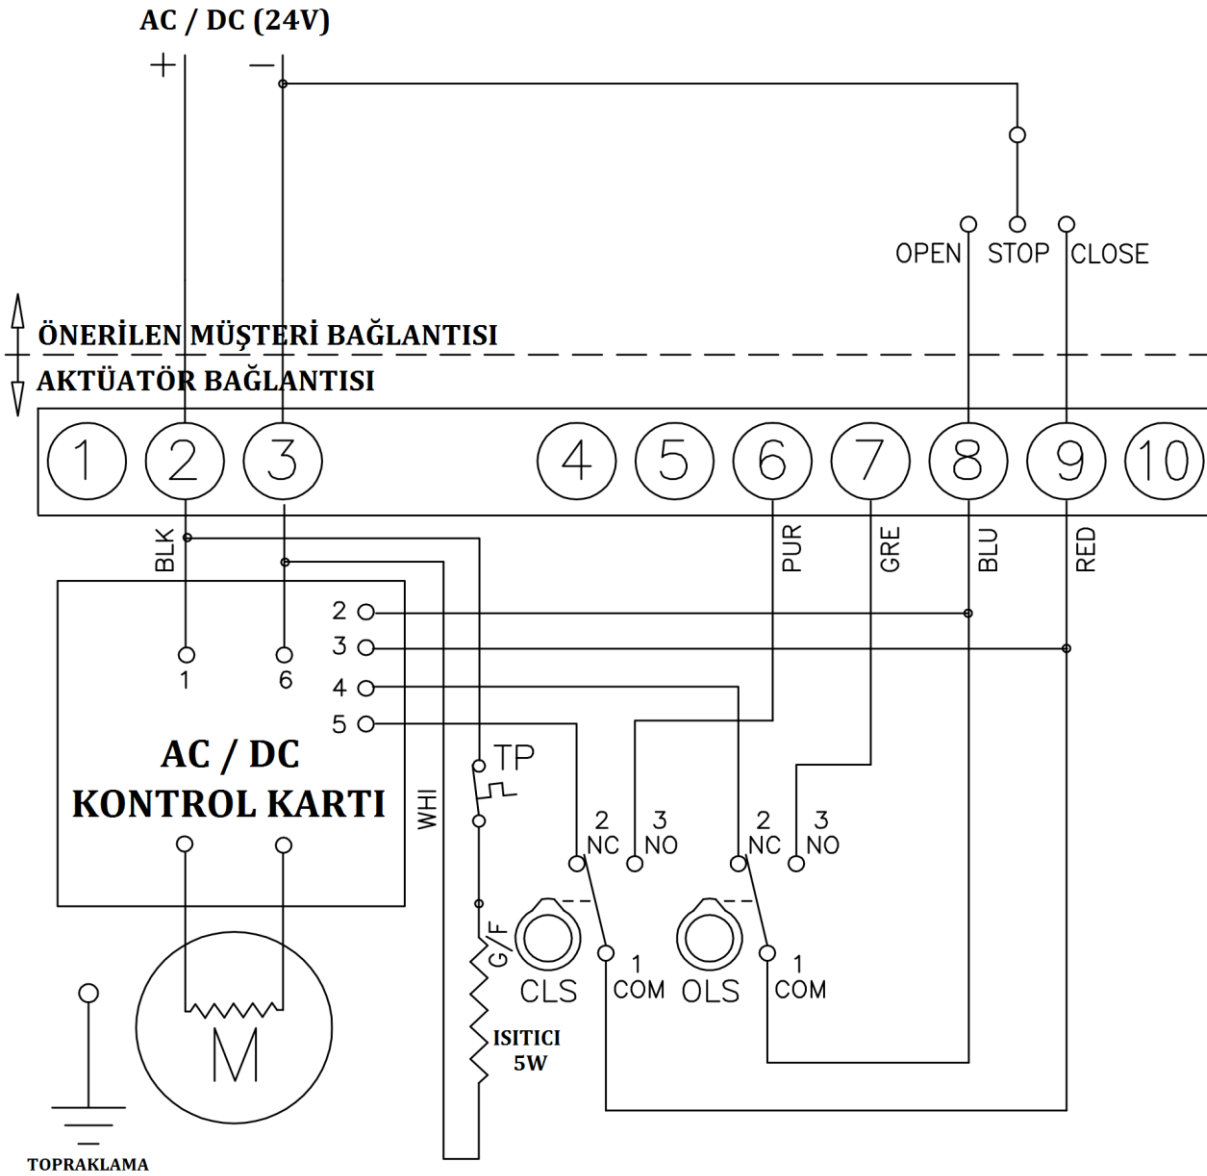

REA80-100 24V AC/DC MULTIBOARD ELEKTRİK BAĞLANTI ŞEMASI

SEMBOLE	AÇIKLAMA	ORAN
CLS	Kapama Limit Anahtarı	250V AC 10A
OLS	Açma Limit Anahtarı	250V AC 10A
TP	Termal Koruyucu	250V AC 15A

UYARILAR

Çapraz beslemeyi önlemek için her aktüatör kendi anahtar ve röle kontaklarından bağlanmalıdır.

REA 80	BELGE NO:
REA 100	HAZIRLAYAN DEP: ARGE
24V AC/DC	TARİH: 10.09.2016

SMS Sanayi Malzemeleri Satışı ve Üretim A.Ş