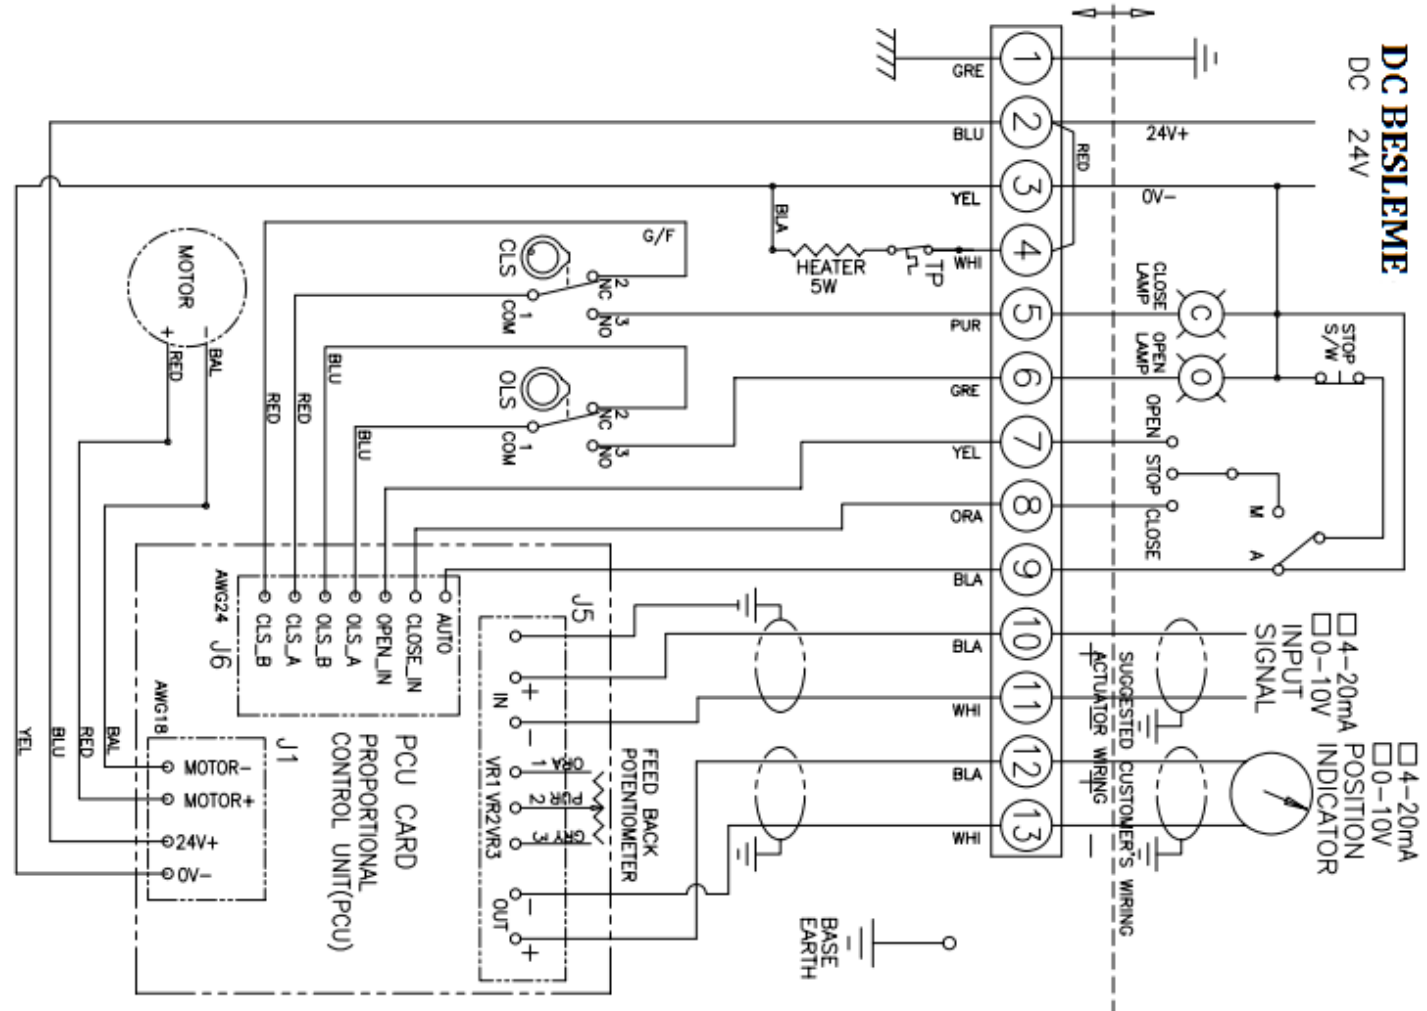

REA80-100 24 VDC ORANSAL ELEKTRİKLİ AKTÜATÖR BAĞLANTI ŞEMASI

SEMBOL	AÇIKLAMA	ORAN
CLS	Kapama Limit Anahtarı	250V AC 10A
OLS	Açma Limit Anahtarı	250V AC 10A
TP	Termal Koruyucu	250V AC 15A

UYARILAR	
Çapraz beslemeyi önlemek için her aktüatör kendi anahtar ve röle kontaklarından bağlanmalıdır.	
REA 80	BELGE NO:
REA 100	HAZIRLAYAN DEP: ARGE
24 VDC	TARİH: 10.09.2016