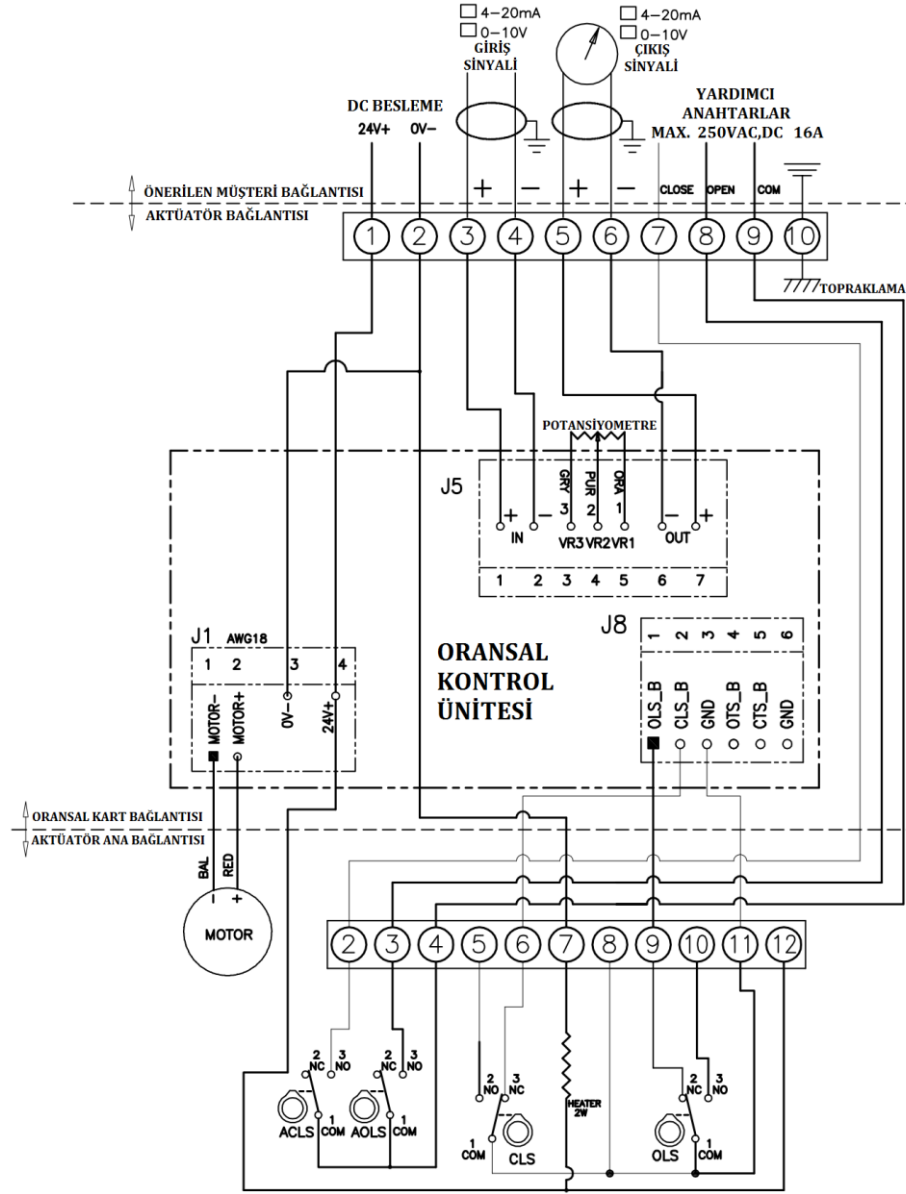

REA60 24V DC ORANSAL ELEKTRİKİ AKTÜATÖR BAĞLANTI ŞEMASI

SEMBOL	AÇIKLAMA	ORAN
CLS	Kapama Limit Anahtarı	250V AC 5A
OLS	Açma Limit Anahtarı	250V AC 5A
ACLS	Yard. Kapama Limit Anahtarı	250V AC 5A
AOLS	Yard. Açma Limit Anahtarı	250V AC 5A

UYARILAR

Çapraz beslemeyi önlemek için her aktüatör kendi anahtar ve röle kontaklarından bağlanmalıdır.

REA 60

BELGE NO:

HAZIRLAYAN DEP: ARGE

24V DC

TARİH: 10.09.2014

SMS Sanayi Malzemeleri Satışı ve Üretim A.Ş