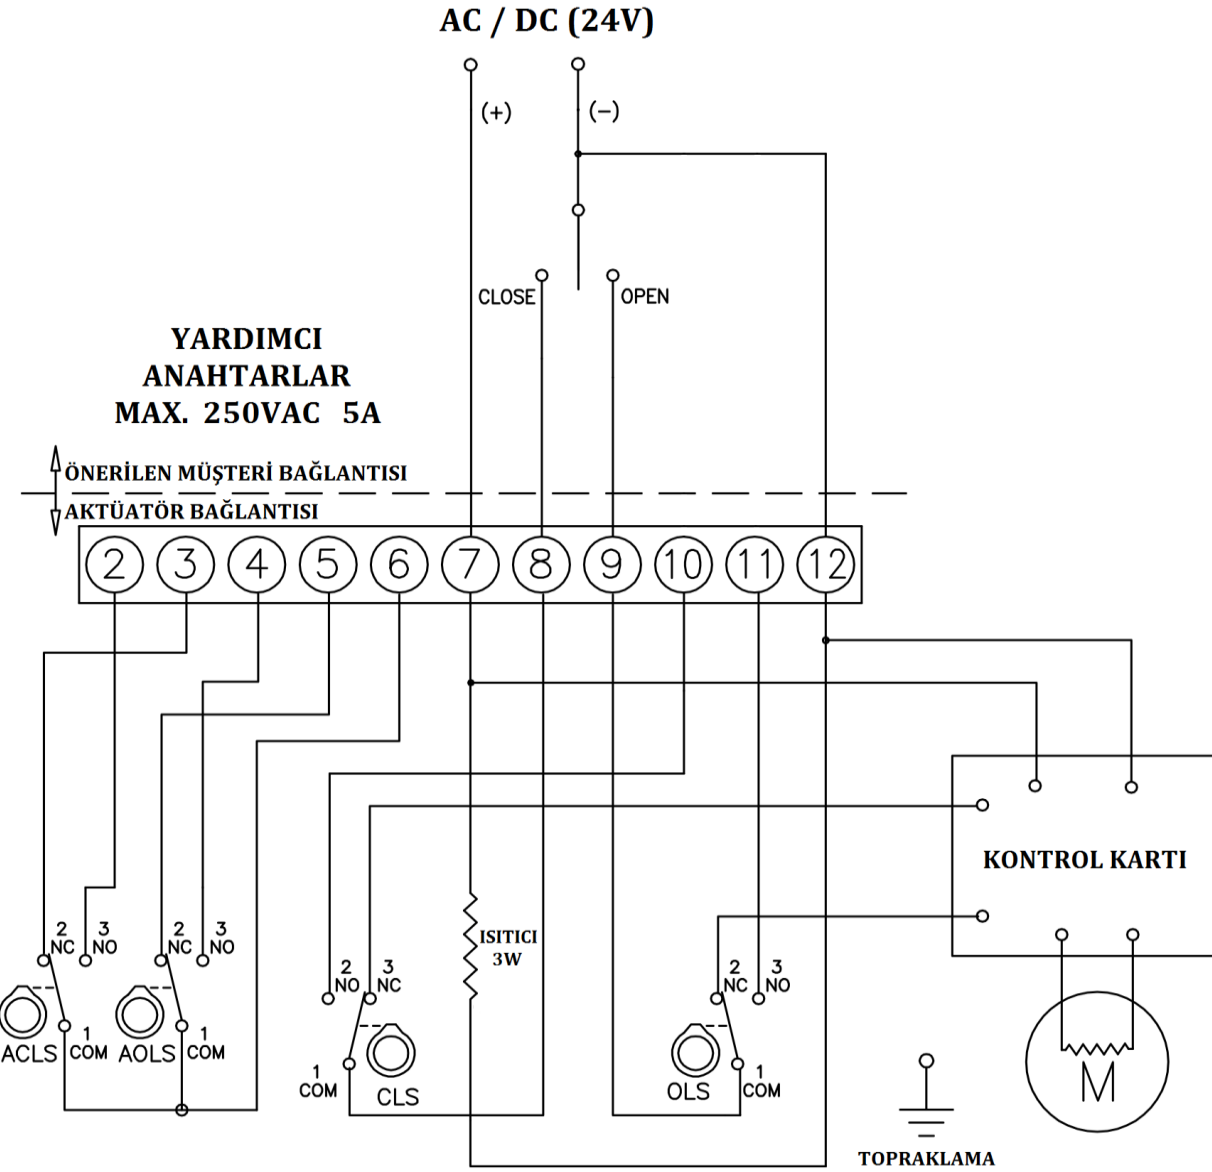

REA60 24V AC/DC MULTIBOARD ELEKTRİK BAĞLANTI ŞEMASI

SEMBOL	AÇIKLAMA	ORAN
CLS	Kapama Limit Anahtarı	250V AC 5A
OLS	Açma Limit Anahtarı	250V AC 5A
ACLS	Yard. Kapama Limit Anahtarı	250V AC 5A
AOLS	Yard. Açma Limit Anahtarı	250V AC 5A

UYARILAR

Bağlantılarda AC/DC DIP Switch ayarlarına aşağıdaki gibi dikkat edilmelidir.

DIP Switch Ayarı

REA 60	BELGE NO:
24V AC/DC	HAZIRLAYAN DEP: ARGE
	TARİH: 10.09.2016

SMS Sanayi Malzemeleri Satışı ve Üretim A.Ş