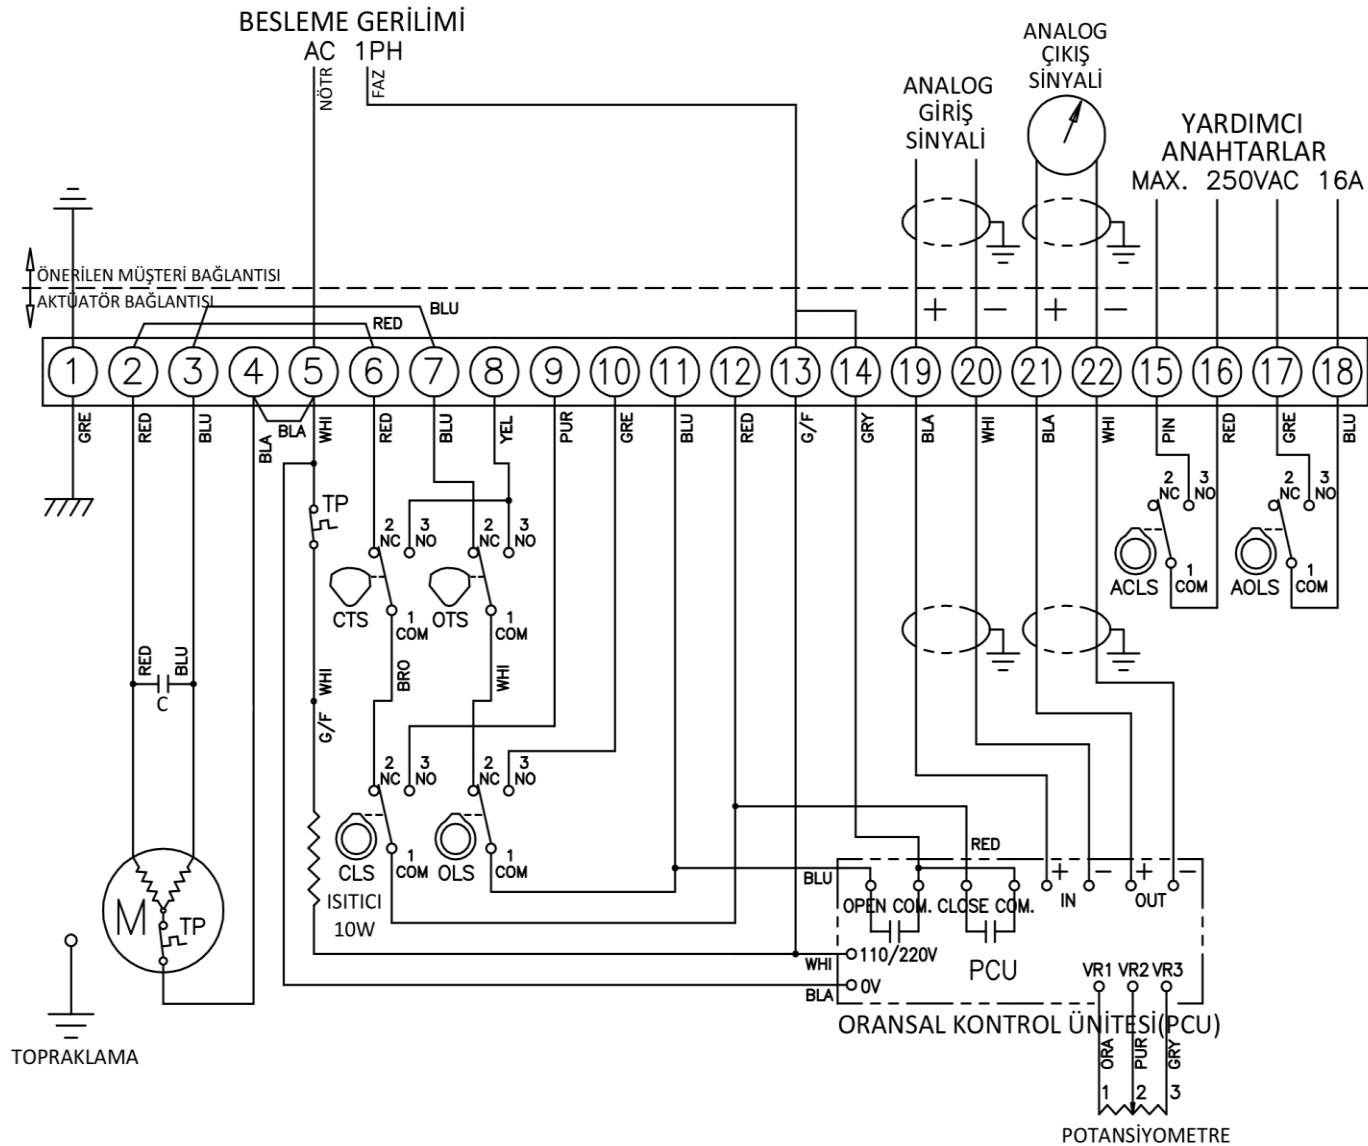

REA150-3000 230V AC ORANSAL ELEKTRİK Lİ AKTÜATÖR BAĞLANTI ŞEMASI

SEMBOL	AÇIKLAMA	ORAN
CLS	Kapama Limit Anahtarı	250V AC 10A
OLS	Açma Limit Anahtarı	250V AC 10A
CTS	Kapama Tork Anahtarı	250V AC 10A
OTS	Açma Tork Anahtarı	250V AC 10A
ACLS	Yard. Kapama Limit Anahtarı	250V AC 16A
AOLS	Yard. Açma Limit Anahtarı	250V AC 16A
TP	Termal Koruyucu	250V AC 15A

UYARILAR

Çapraz beslemeyi önlemek için her aktüatör kendi anahtar ve röle kontaklarından bağlanmalıdır.

REA 3000	REA 300	BELGE NO
REA 2000	REA 200	
REA 800	REA 150	HAZIRLAYAN DEP: ARGE
REA 600		TARİH: 10.09.2016