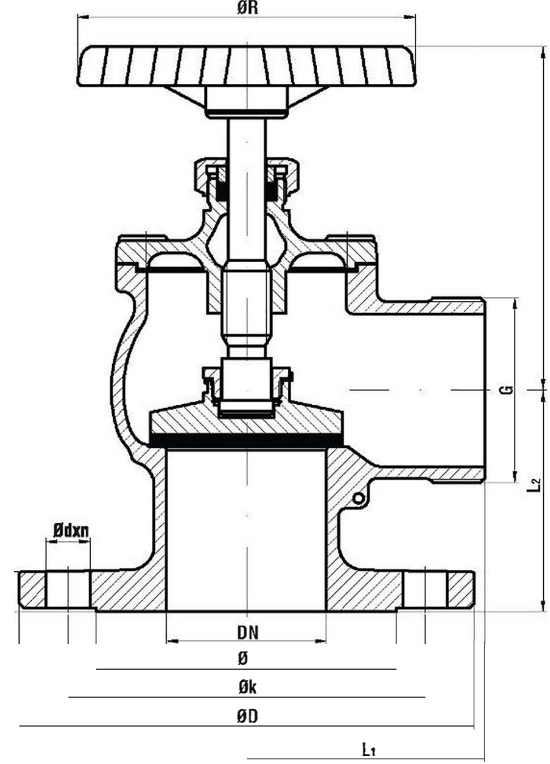

Yangın Vanası (Gönye Tip, Bronz, Flanşlı) / Fire Hose Valve (Angle Type, Bronze, Flanged)

NO	PARÇA ADI	PART NAME	PART NAME
	GÖVDE	BODY	RG5
2	KLAPE	DISC	RG5
3	MİL	STEM	CuZn39Pb3 (Ms58)
4	SETUSKUR CİVATA	SET SCREW	8.8 STEEL
5	KLAPE CONTASI	DISC GASKET	EPDM
6	SOMUN&PUL	NUT&WASHER	8.8 STEEL
7	CONTA	GASKET	KLINGRIT
8	KAPAK	BONNET	RG5
9	CİVATA	BOLT	CuZn39Pb3 (Ms58)
10	SALMASTRA	PACKING	GRAPHITE
11	SALMASTRA BASKISI	PACKING PRESS	CuZn39Pb3 (Ms58)
12	SALMASTRA SOMUNU	PACKING NUT	CuZn39Pb3 (Ms58)
13	HENDİL	HAND WHEEL	GG25
14	CİVATA & PUL	BOLT & WASHER	8.8 STEEL

DN	ØD	Øk	Øg	b	Ødxn	L ₁	L ₂	H	ØR	G	KG
40	150	110	88	18	18x4	75	65	130	110	R 1 1/2"	5
50	165	125	102	20	18x4	75	75	140	110	R 2"	6,4
65	185	145	122	20	18x4	95	90	160	140	R 2 1/2"	8,2

UYGULAMA ALANLARI / APPLICATIONS

SU / WATER

ÇALIŞMA SICAKLIĞI / WORKING TEMP.: -10°C +120°C

ÇALIŞMA BASINCI / WORKING PRESSURE: PN16