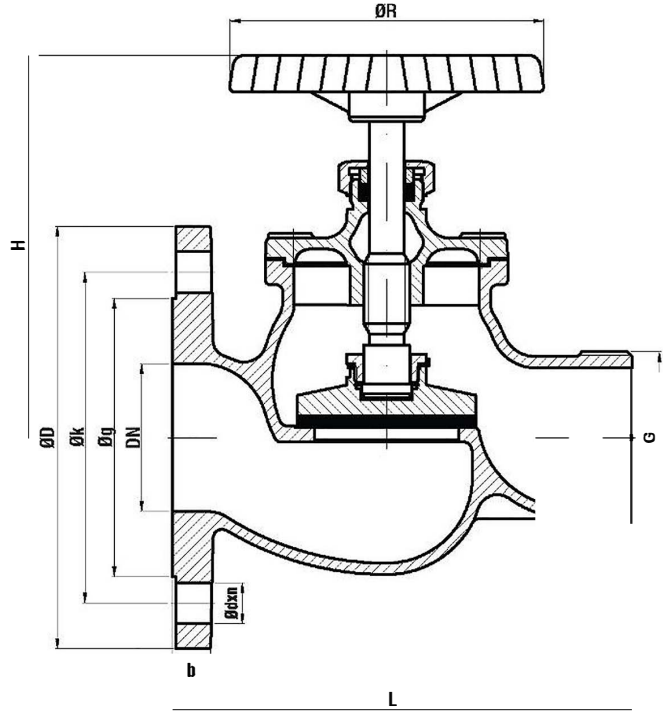

**Yangın Vanası (Düz Tip, Bronz , Flanşlı) / Fire Hose Valve (Straight, Bronze, Flanged)**

NO	PARÇA ADI	PART NAME	PART NAME
	GÖVDE	BODY	RG5
2	KLAPE	DISC	RG5
3	MİL	STEM	CuZn39Pb3 (Ms58)
4	SETUSKUR CİVATA	SET SCREW	8.8 STEEL
5	KLAPE CONTASI	DISC GASKET	EPDM
6	SOMUN&PUL	NUT&WASHER	8.8 STEEL
7	CONTA	GASKET	KLINGRIT
8	KAPAK	BONNET	RG5
9	CİVATA	BOLT	CuZn39Pb3 (Ms58)
10	SALMASTRA	PACKING	GRAPHITE
11	SALMASTRA BASKISI	PACKING PRESS	CuZn39Pb3 (Ms58)
12	SALMASTRA SOMUNU	PACKING NUT	CuZn39Pb3 (Ms58)
13	HENDİL	HAND WHEEL	GG25
14	CİVATA & PUL	BOLT & WASHER	8.8 STEEL

DN	ØD	Øk	Øg	b	Ødxn	L	H	ØR	G	KG
40	150	110	88	18	18x4	150	130	110	R 1 1/2"	5,4
50	165	125	102	20	18x4	165	140	140	R 2"	6,8
65	185	145	122	20	18x4	200	160	140	R 2 1/2"	9

**UYGULAMA ALANLARI / APPLICATIONS**

SU / WATER

ÇALIŞMA SICAKLIĞI / WORKING TEMP.: -10°C .... +120°C

ÇALIŞMA BASINCI / WORKING PRESSURE: PN16