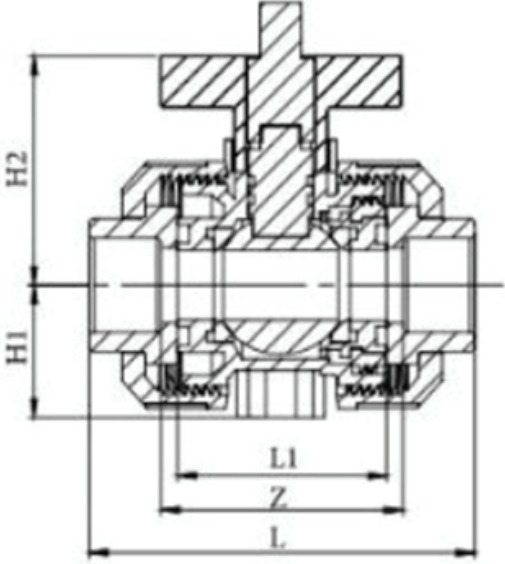

ELEKTRİK AKTÜATÖRLÜ PVC GÖVDE KOLLU KÜRESEL VANALAR (EAV-913)

Küresel Vana Özellikleri

Gövde	: U-PVC
Küre	: U-PVC
Kafa Flanşı	: ISO 5211
Çalışma Basıncı	: PN16
Bağlantılar	: EN 1092-1
Yol Sayısı	: 2/2
Ölçüler	: 1/2" ..4"
Uygulamalar	: • Su, asit, baz ve çeşitli kimyasallar için kullanılabilir. (Siparişinizde kullanılacak akışkanı belirtiniz.) • Hat Sonlarında Tapa ve Bosaltma Amaçlı • Arıtma Tesisleri • Kimyasal uygulamalarda • Havuz tesisatı
Conta	: PTFE

Elektrikli Aktüatör Özellikleri

Tip	: On-Off, isteğe bağlı Oransal (TREA 40 hariç)
Koruma Sınıfı	: IP67, isteğe bağlı IP68
Atex Koruma Sınıfı	: II 2G Ex db IIC T4 GB (isteğe bağlı)
Nem Alma	: Neme karşı 5 W ısıtıcı
Çalışma Voltajı	: 220VAC, 24VDC, 380VAC (sadece On-Off özellikte ve TREA150'den itibaren)
Çalışma Sıcaklığı	: -20°C...+70°C (-50°C...80°C)
Tork Aralığı	: 40Nm...1200 Nm
Gövde	: Alüminyum Ekstrüzyon
Vana Bağlantısı	: ISO 5211'de Belirtilen Bağlantı Ölçülerine Uygundur.
Pozisyon Göstergesi	: Açık / Kapalı Şeklinde
Alternatif Çalıştırma	: Manuel Kol veya Pcb üzerinden
İsteğe Bağlı Eklentiler	: Potansiyometre Eklentisi, Pozisyona Bağlı Akım Çıkışı Eklentisi (4...20 mA), Şarj Edilebilir Pil Ünitesi, LCU, Ateşe Dayanıklılık.

► KÜRESEL VANA ÖLÇÜLERİ

ÇAP	PRESSURE	DN (mm)	Z (mm)	L1 (mm)	L (mm)	H1 (mm)	R (INCH)	Kg
20	16	15	60	48	85	27	1/2"	0,156
25	16	20	58	45	95	31	3/4"	0,206
32	16	25	68	49	107	33	1"	0,267
40	16	32	82	54	128	41	1 1/4"	0,442
50	16	40	94	65	154	46	1 1/2"	0,690
63	16	50	98	74	172	58	2"	1,145
75	16	65	119	87	196	65	2 1/2"	1,510
90	16	80	156	98	241	89	3"	3,580
110	16	100	185	150	289	105	4"	5,485

► KÜRESEL VANA MALZEMESİ

NO	PARÇA ADI	HAMMADDE	ADET
1	KOL KAPAĞI	U-PVC	1
2	KOL	ABS	1
3	PİM	U-PVC	1
4	PİM O-RİNGİ	EPDM	2
5	SOMUN	U-PVC	2
6	BAĞL. PARÇASI	U-PVC	2
7	GÖVDE O-RİNGİ	EPDM	2
8	SIKIŞT. PARÇ. YAT.	U-PVC	1
9	KÜRE DAYAMA	U-PVC	1
10	SIKIŞT. PARÇ. O-RİNGİ	EPDM	1
11	KÜRE CONTASI	Su Vanası; HDPE Asit Vanası; PTFE	2
12	CONTA ALTI O-RİNGİ	EPDM	2
13	KÜRE	U-PVC	1
14	GÖVDE	U-PVC	1