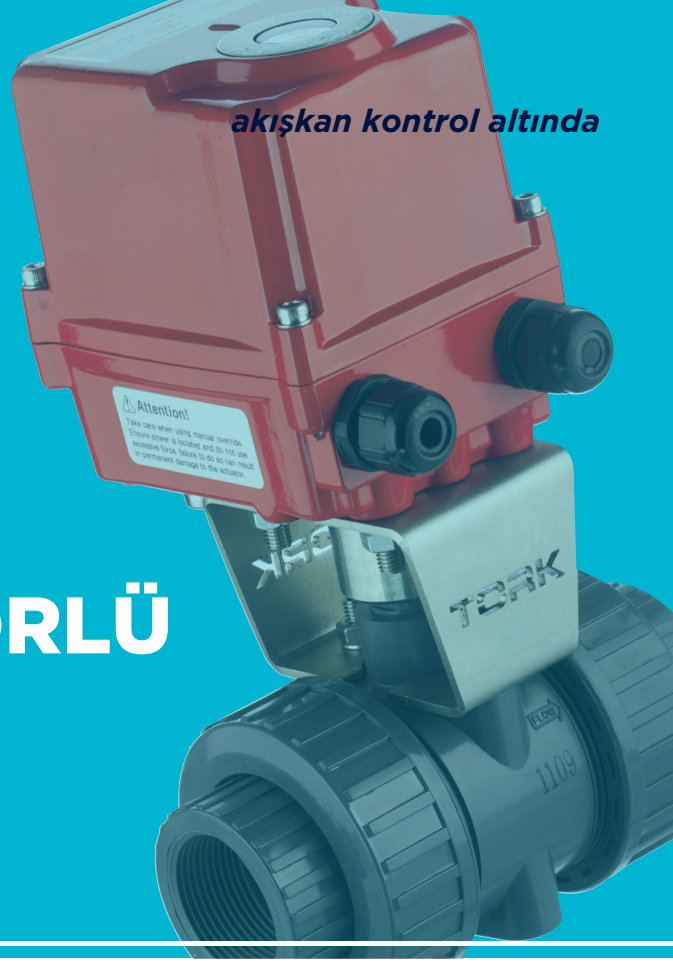

ELEKTRİK AKTÜATÖRLÜ PVC GÖVDE KOLLU KÜRESEL VANALAR (EAV-913)

Küresel Vana Özellikleri

Gövde	: U-PVC
Küre	: U-PVC
Kafa Flanşı	: ISO 5211
Çalışma Basıncı	: PN16
Bağlantılar	: EN 1092-1
Yol Sayısı	: 2/2
Ölçüler	: 1/2" ..4"
Uygulamalar	: • Su, asit, baz ve çeşitli kimyasallar için kullanılabilir. (Siparişinizde kullanılacak akışkanı belirtiniz.) • Hat Sonlarında Tapa ve Bosaltma Amaçlı • Arıtma Tesisleri • Kimyasal uygulamalarda • Havuz tesisatı
Conta	: PTFE

Elektrikli Aktüatör Özellikleri

Tip	: On-Off, isteğe bağlı Oransal (TREA 40 hariç)
Koruma Sınıfı	: IP67, isteğe bağlı IP68
Atex Koruma Sınıfı	: II 2G Ex db IIC T4 GB (isteğe bağlı)
Nem Alma	: Neme karşı 5 W ısıtıcı
Çalışma Voltajı	: 220VAC, 24VDC, 380VAC (sadece On-Off özellikte ve TREA150'den itibaren)
Çalışma Sıcaklığı	: -20°C...+70°C (-50°C...80°C)
Tork Aralığı	: 40Nm...1200 Nm
Gövde	: Alüminyum Ekstrüzyon
Vana Bağlantısı	: ISO 5211'de Belirtilen Bağlantı Ölçülerine Uygundur.
Pozisyon Göstergesi	: Açık / Kapalı Şeklinde
Alternatif Çalıştırma	: Manuel Kol veya Pcb üzerinden
İsteğe Bağlı Eklentiler	: Potansiyometre Eklentisi, Pozisyona Bağlı Akım Çıkışı Eklentisi (4...20 mA), Şarj Edilebilir Pil Ünitesi, LCU, Ateşe Dayanıklılık.

► KÜRESEL VANA MALZEMESİ

NO	PARÇA ADI	HAMMADDE	ADET
1	KOL KAPAĞI	U-PVC	1
2	KOL	ABS	1
3	PİM	U-PVC	1
4	PİM O-RİNGİ	EPDM	2
5	SOMUN	U-PVC	2
6	BAĞL. PARÇASI	U-PVC	2
7	GÖVDE O-RİNGİ	EPDM	2
8	SIKIŞT. PARÇ. YAT.	U-PVC	1
9	KÜRE DAYAMA	U-PVC	1
10	SIKIŞT. PARÇ. O-RİNGİ	EPDM	1
11	KÜRE CONTASI	Su Vanası; HDPE Asit Vanası; PTFE	2
12	CONTA ALTI O-RİNGİ	EPDM	2
13	KÜRE	U-PVC	1
14	GÖVDE	U-PVC	1

Küresel Vana Kodu : TORK-PKV.913

Elektrik Aktüatörlü Pvc Küresel Vana : EAV-913