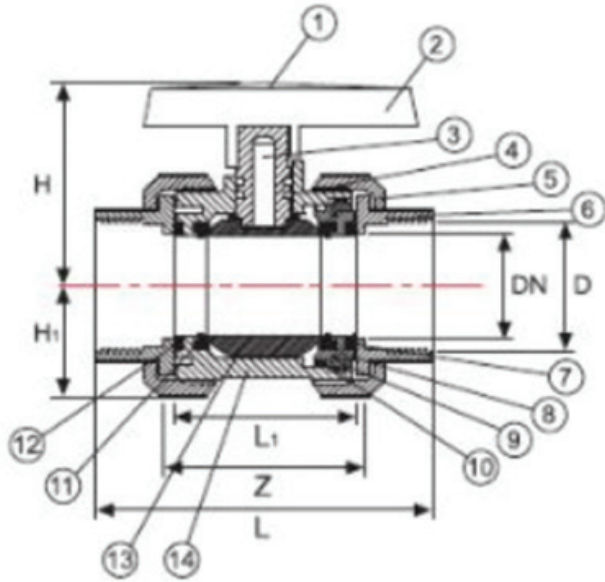

ELEKTRİK AKTÜATÖRLÜ PVC GÖVDE KOLLU KÜRESEL VANALAR (EAV-913)

Küresel Vana Özellikleri

Gövde	: U-PVC
Küre	: U-PVC
Kafa Flanşı	: ISO 5211
Çalışma Basıncı	: PN16
Bağlantılar	: EN 1092-1
Yol Sayısı	: 2/2
Ölçüler	: 1/2" ..4"
Uygulamalar	: • Su, asit, baz ve çeşitli kimyasallar için kullanılabilir. (Siparişinizde kullanılacak akışkanı belirtiniz.) • Hat Sonlarında Tapa ve Bosaltma Amaçlı • Arıtma Tesisleri • Kimyasal uygulamalarda • Havuz tesisatı
Conta	: PTFE

Elektrikli Aktüatör Özellikleri

Tip	: On-Off, isteğe bağlı Oransal (TREA 40 hariç)
Koruma Sınıfı	: IP67, isteğe bağlı IP68
Atex Koruma Sınıfı	: II 2G Ex db IIC T4 GB (isteğe bağlı)
Nem Alma	: Neme karşı 5 W ısıtıcı
Çalışma Voltajı	: 220VAC, 24VDC, 380VAC (sadece On-Off özellikte ve TREA150'den itibaren)
Çalışma Sıcaklığı	: -20°C...+70°C (-50°C...80°C)
Tork Aralığı	: 40Nm...1200 Nm
Gövde	: Alüminyum Ekstrüzyon
Vana Bağlantısı	: ISO 5211'de Belirtilen Bağlantı Ölçülerine Uygundur.
Pozisyon Göstergesi	: Açık / Kapalı Şeklinde
Alternatif Çalıştırma	: Manuel Kol veya Pcb üzerinden
İsteğe Bağlı Eklentiler	: Potansiyometre Eklentisi, Pozisyona Bağlı Akım Çıkışı Eklentisi (4...20 mA), Şarj Edilebilir Pil Ünitesi, LCU, Ateşe Dayanıklılık.

► KÜRESEL VANA ÖLÇÜLERİ

ÇAP	PRESSURE	DN (mm)	Z (mm)	L1 (mm)	L (mm)	H1 (mm)	R (INCH)	Kg
20	16	15	60	48	85	27	1/2"	0,156
25	16	20	58	45	95	31	3/4"	0,206
32	16	25	68	49	107	33	1"	0,267
40	16	32	82	54	128	41	1 1/4"	0,442
50	16	40	94	65	154	46	1 1/2"	0,690
63	16	50	98	74	172	58	2"	1,145
75	16	65	119	87	196	65	2 1/2"	1,510
90	16	80	156	98	241	89	3"	3,580
110	16	100	185	150	289	105	4"	5,485

► KÜRESEL VANA MALZEMESİ

NO	PARÇA ADI	HAMMADDE	ADET
1	KOL KAPAĞI	U-PVC	1
2	KOL	ABS	1
3	PİM	U-PVC	1
4	PİM O-RİNGİ	EPDM	2
5	SOMUN	U-PVC	2
6	BAĞL. PARÇASI	U-PVC	2
7	GÖVDE O-RİNGİ	EPDM	2
8	SIKIŞT. PARÇ. YAT.	U-PVC	1
9	KÜRE DAYAMA	U-PVC	1
10	SIKIŞT. PARÇ. O-RİNGİ	EPDM	1
11	KÜRE CONTASI	Su Vanası; HDPE Asit Vanası; PTFE	2
12	CONTA ALTI O-RİNGİ	EPDM	2
13	KÜRE	U-PVC	1
14	GÖVDE	U-PVC	1