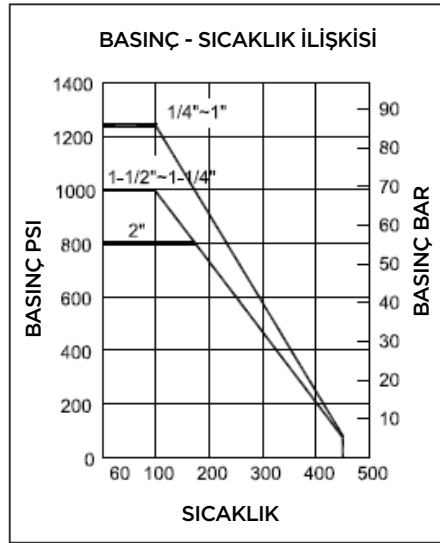

ÖLÇÜ	d	L	F	E	H1	H2	A
1/4"	11.6	76.0	58.5	□36 / □42	41.0	9	9
3/8"	12.5	76.0	58.5	□36 / □42	41.0	9	9
1/2"	12.5	76.0	58.5	□36 / □42	41.0	9	9
3/4"	16.0	86.0	72.1	□36 / □42	44.3	9	9
1"	20.0	99.1	81.8	□42 / □50	53.5	11	11
1-1/4"	25.0	117.4	94.7	□42 / □50	59.2	11	11
1-1/2"	32.0	123.8	103.9	□50 / □70	75.9	15	14
2"	38.0	148.0	125.5	□50 / □70	84.1	15	14

TİPİ	1	2	3	4
L				
T				

Küresel Vana Kodu

: Tork-KV.904

Elektrik Aktüatörlü Paslanmaz Küresel Vana : EAV-904