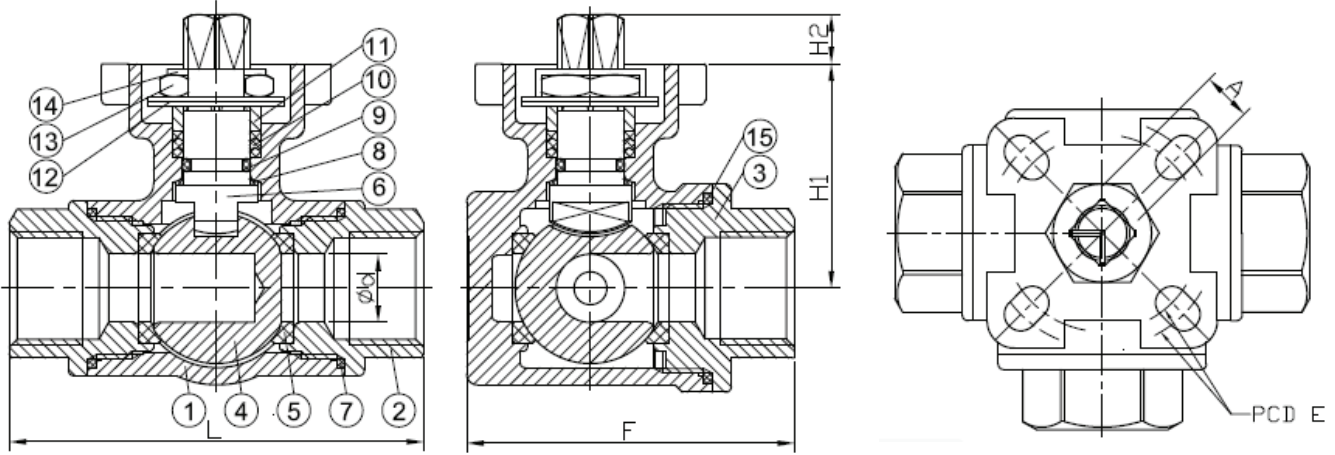

# ELEKTRİK AKTÜATÖRLÜ PASLANMAZ ÇELİK KÜRESEL VANALAR (TORK-KV.904, EAV-904)

## Küresel Vana Özellikleri

Gövde	: SS304
Klape	: SS304
Kafa Flanşı	: ISO 5211
Bağlantı Standardı	: NPT, BSPT, DIN259, DIN2999, ISO CLASS A
Çalışma Basıncı	: PN 63
Yol Sayısı	: 3/2 (L-Tipi veya T-Tipi)
Ölçüler	: 1/2" ...2"
Uygulamalar	: • Kimya sektöründe • Belli asitler ve kimyasalların kontrolü için • Hat sonlarında tapa ve boşaltma amaçlı • Arıtma tesislerinde • Paslanmaz çeliğe dayanıklı akışkan türlerinde
Conta	: PTFE

## Elektrikli Aktüatör Özellikleri

Tip	: On-Off, isteğe bağlı Oransal (TREA 40 hariç)
Koruma Sınıfı	: IP67, isteğe bağlı IP68
Atex Koruma Sınıfı	: II 2G Ex db IIC T4 GB (isteğe bağlı)
Nem Alma	: Neme karşı 5 W ısıtıcı
Çalışma Voltajı	: 220VAC, 24VDC, 380VAC (sadece On-Off özellikte ve TREA150'den itibaren)
Çalışma Sıcaklığı	: -20°C...+70°C (-50°C...80°C)
Tork Aralığı	: 40Nm...1200 Nm
Gövde	: Alüminyum Ekstrüzyon
Vana Bağlantısı	: ISO 5211'de Belirtilen Bağlantı Ölçülerine Uygundur.
Pozisyon Göstergesi	: Açık / Kapalı Şeklinde
Alternatif Çalıştırma	: Manuel Kol veya Pcb üzerinden
İsteğe Bağlı Eklentiler	: Potansiyometre Eklentisi, Pozisyona Bağlı Akım Çıkışı Eklentisi (4...20 mA), Şarj Edilebilir PİL Ünitesi, LCU, Ateşe Dayanıklılık.

## ► KÜRESELVANA ÖLÇÜLERİ

P. NO	PARÇA ADI	MALZEME CİNSİ
1	Gövde	CF8/CF8M
2	Kapak - B	CF8/CF8M
3	Kapak - A	CF8/CF8M
4	Küre	CF8/CF8M
5	Yatak	PTFE
6	Salmastra	SUS304/SUS316
7	Conta - B	PTFE
8	Baskı Pulu	15%R+PTFE
9	O-Ring	VITON
10	Salmastra	PTFE
11	Salmastra Bileziği	SUS 304
12	Yaylı Rondela	SUS 304
13	Salmastra Somunu	SUS 304
14	Disk Yay	SUS 304
15	Conta - A	PTFE