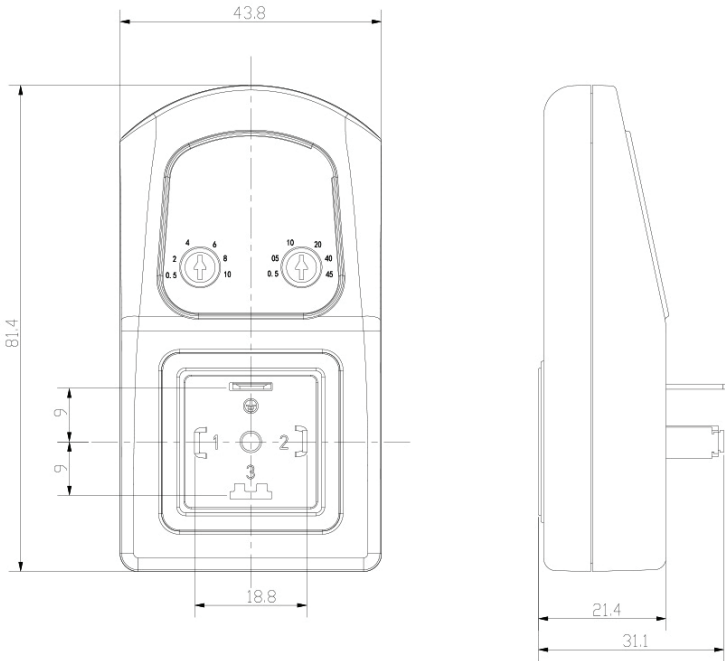

## 720 Serisi Solenoid Vana Zaman Rolesi

### Teknik Özellikler

### Ürün Özellikleri

Besleme voltajı	24..240V AC/DC-50Hz/60Hz for "CE" marked timer	Görev döngüsü	100%ED
Emme akımı	4mA Max	Switch ömrü	3x10 <sup>8</sup>
Çalışma sıcaklığı	-10°C ~+50°C	Açma zamanı	from 0.5 to 10s
Koruma sınıfı	IP65-EN60529	Kapama zamanı	from 0.5 to 45 min
Switch voltajı	400V Max	Gösterge	Sarı LED
Switch kapasitesi	1A	Manual kontrol	Test
Giriş akımı	10A for 10ms	Boyutlar	DIN43650A