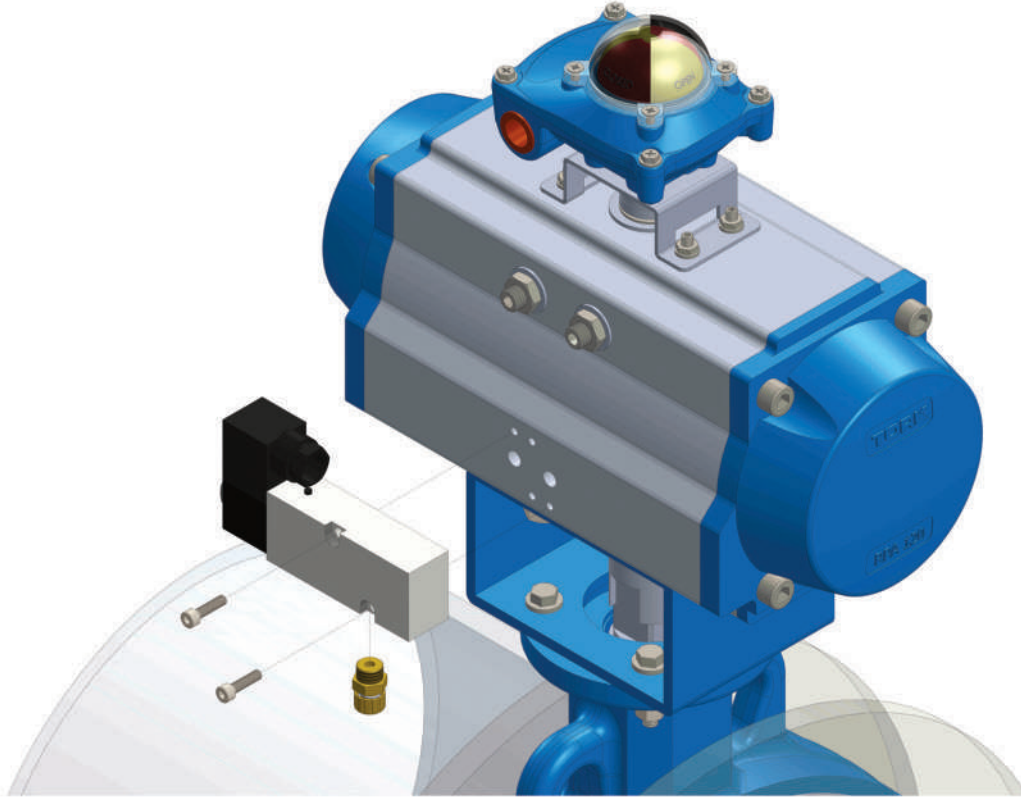

Atex Sertifikalı Pnömatik Aktüatör

RX/RXM ... DA SERİSİ - RX/RXM.... SR SERİSİ

- ATEX94/9/EC direktifine uygun olarak üretilen TORK marka RX serisi pnömatik aktüatörler riskli ve potansiyel patlayıcı ortamlarda kullanılabilirler.
- Bu aktüatörler IP67 koruma sınıfına dahildir.
- TORK Atex aktüatörlerin tork değerleri ve ölçüleri TORK standart aktüatörlerle aynıdır.

RX/RXM ... DA Çift Etkili Atex Sertifikalı Pnömatik Aktüatörler

MODEL NO	RX/RXM 32 DA	RX/RXM 40 DA	RX/RXM 60 DA	RX/RXM 80 DA	RX/RXM 100 DA	RX/RXM 120 DA	RX/RXM 143 DA	RX/RXM 160 DA	RX/RXM 200 DA	RX/RXM 270 DA	RX/RXM 350 DA
Çalışma Basıncı (bar)	2,5 ... 8										
Kullanıldığı Akışkan	Basıncılı Hava										
Çalışma Ortam Sıcaklığı (°C)	-20 °C ... 80 °C RX (-20 °C ... 80 °C), RXM (-60 °C ... 80 °C)										
ATEX Koruma Sınıfı	II 2GD c T4										